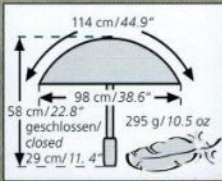

light trek automatic

Für den light trek automatic wurde der erste Wander-Taschenschirm light trek (siehe Seite 18) durch eine **Auf/Zu-Automatik** erweitert.

Auch bei diesem Modell werden nur die neuesten und besten Materialien verwendet. Extra leichtes, extrem robustes Polyester-Gewebe mit Teflon®-Behandlung* und Doppelnähten zwischen den Segmenten.

Extrem belastbares **Auf/Zu-Automatik-Gestell** mit gehärtetem Aluminium/Metall-Profil-Schaft, weitere Gestellteile aus Glasfaser, Eloxal-Aluminium und Glasfaser-Polyamid; alle Gestellteile hochelastisch, korrosions- und verrottungsfest.

Handsympathischer High-DensityEVA-Hartschaumgriff mit integriertem Kompass.

Jeder Schirm hat eine robuste Nylon-Hülle mit Polyester-Netzzeinsatz und Fixierschleufe zum Tragen am Rucksack oder Gürtel sowie einen Aluminium-Karabiner als weitere alternative Befestigung.

EVA-Hartschaum-Top als zusätzlicher Abriebschutz des Bezuges, für diejenigen, die die Schutzhülle zu Hause lassen.

Dieser kleine, handliche und leichte Wander-Schirm erfüllt die hohen Erwartungen an Stabilität und Widerstandsfähigkeit - auch unter widrigen Einsatzbedingungen.