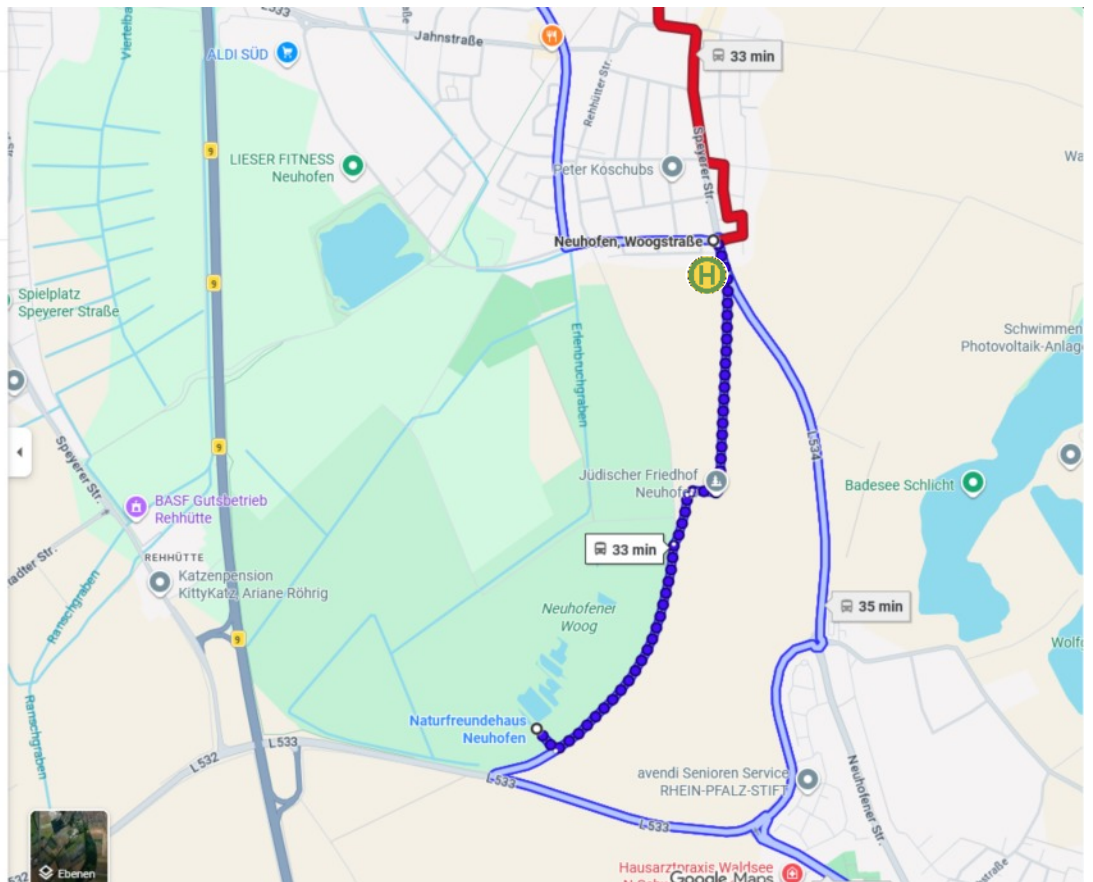

27.05.2026 Wanderung zum Naturfreundehaus Neuhofen Rückfahrmöglichkeiten nach Rheingönheim

1. Fußweg 1,8 km nach Neuhofen Woogstraße

← von Naturfreundehaus Neuhofen, 67141 Neuhofen nach Rheingönheim, 67067 Ludwigshafen am R...

16:39 (Mittwoch) bis 17:12 (33 min)

17:04 ab Neuhofen, Woogstraße
26 min

16:39 ○ Naturfreundehaus Neuhofen
67141 Neuhofen

🚶 Zu Fuß
Ungefähr 25 min, 1,8 km

17:04 ○ Neuhofen, Woogstraße

🚍 582 Rheingönheim, Neubruch
7 min (7 Haltestellen)

17:11 ○ Rheingönheim, Neubruch

🚶 Zu Fuß
Ungefähr 1 min, 140 m

17:12 ○ Rheingönheim
67067 Ludwigshafen am Rhein

Tickets und Informationen
DB Regio Bus Mitte GmbH - 0621 1077077

2. Fußweg 1,5 km nach Waldsee Friedhof

← von Naturfreundehaus Neuhofen, 67141 Neuhofen nach Rheingönheim, 67067 Ludwigshafen am R...

17:05 (Mittwoch) bis 17:40 (35 min)

17:26 ab Waldsee, Friedhof
22 min

17:05 ○ Naturfreundehaus Neuhofen
67141 Neuhofen